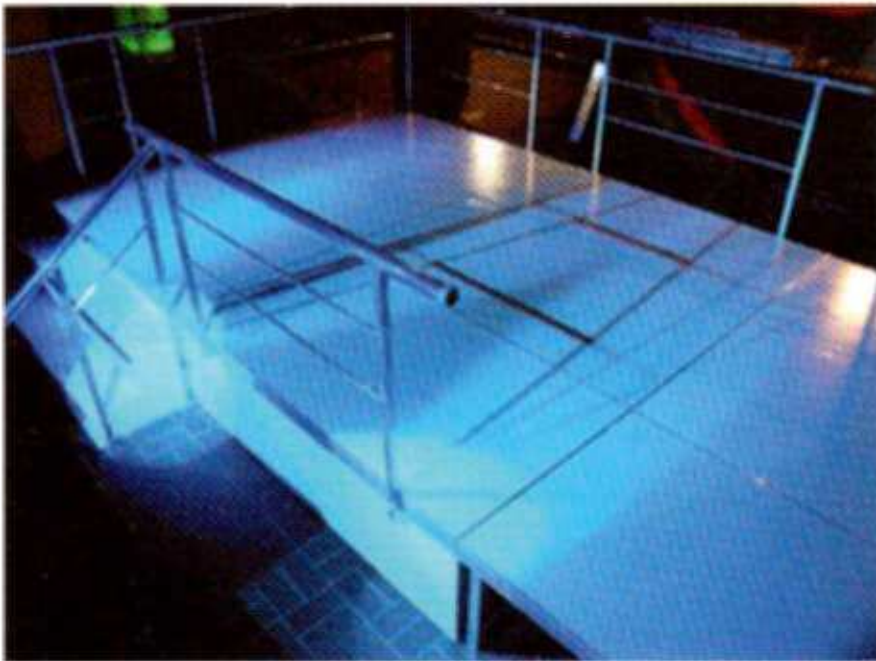

Zubehör:

- 2er & 4er Beinverbindungsklammern
- Podestverbindungsklammern
- Podestverkleidungen
- Geländer
- Treppen
- Steckfüße
- Leuchtmittel auf Anfrage